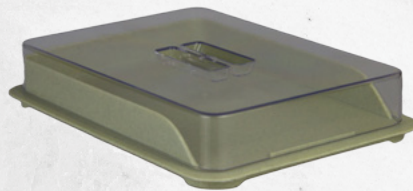

Saladeira Pool GR **REF 60.19** UNIDADE

Caixa com 12 unidades

Porta Guardanapo Modern **REF 10.20** UNIDADE

Porta Guardanapo GR **REF 60.20** UNIDADE

Caixa com 24 unidades

Porta Frios Modern **REF 10.21** UNIDADE